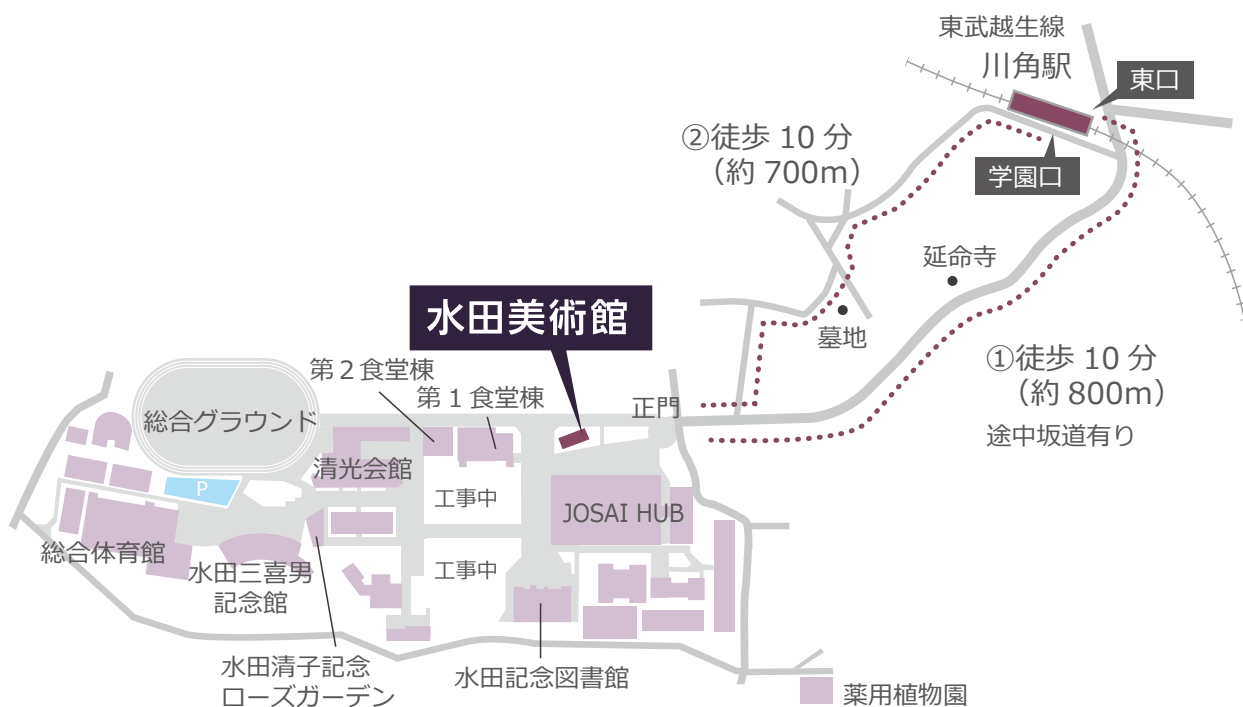

水田美術館へのアクセス

[電車の場合]

東武東上線坂戸（さかど）駅乗換え、東武越生線川角（かわかど）駅下車徒歩 10 分。

東口改札（IC、切符）または学園口改札（IC のみ）のいずれかをご利用頂けます。

※東口改札から出る場合、踏切を渡ります。

城西大学水田美術館
MIZUTA MUSEUM OF ART, JOSAI UNIVERSITY

〒350-0295 埼玉県坂戸市けやき台 1-1
Phone : 049-271-7327 Fax : 049-271-7342
E-mail : museum@josai.ac.jp
<https://www.josai.ac.jp/~museum/>