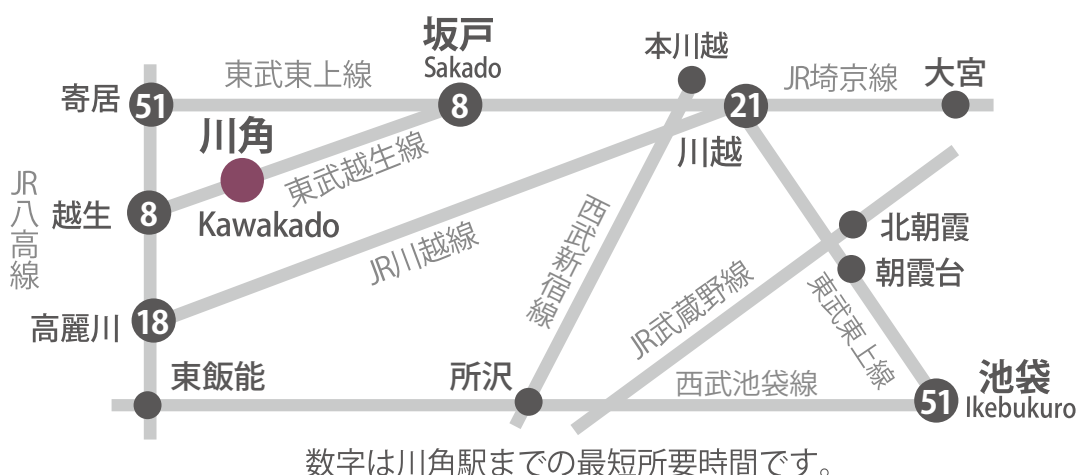

水田美術館へのアクセス

[電車の場合]

東武東上線坂戸（さかど）駅乗換え、東武越生線川角（かわかど）駅下車徒歩 10 分。

東口改札（IC、切符）または学園口改札（IC のみ）のいずれかをご利用頂けます。

※東口改札から出る場合、踏切を渡ります。

城西大学水田美術館
MIZUTA MUSEUM OF ART, JOSAI UNIVERSITY

〒350-0295 埼玉県坂戸市けやき台 1-1
Phone : 049-271-7327 Fax : 049-271-7342
E-mail : museum@josai.ac.jp
<https://www.josai.ac.jp/~museum/>